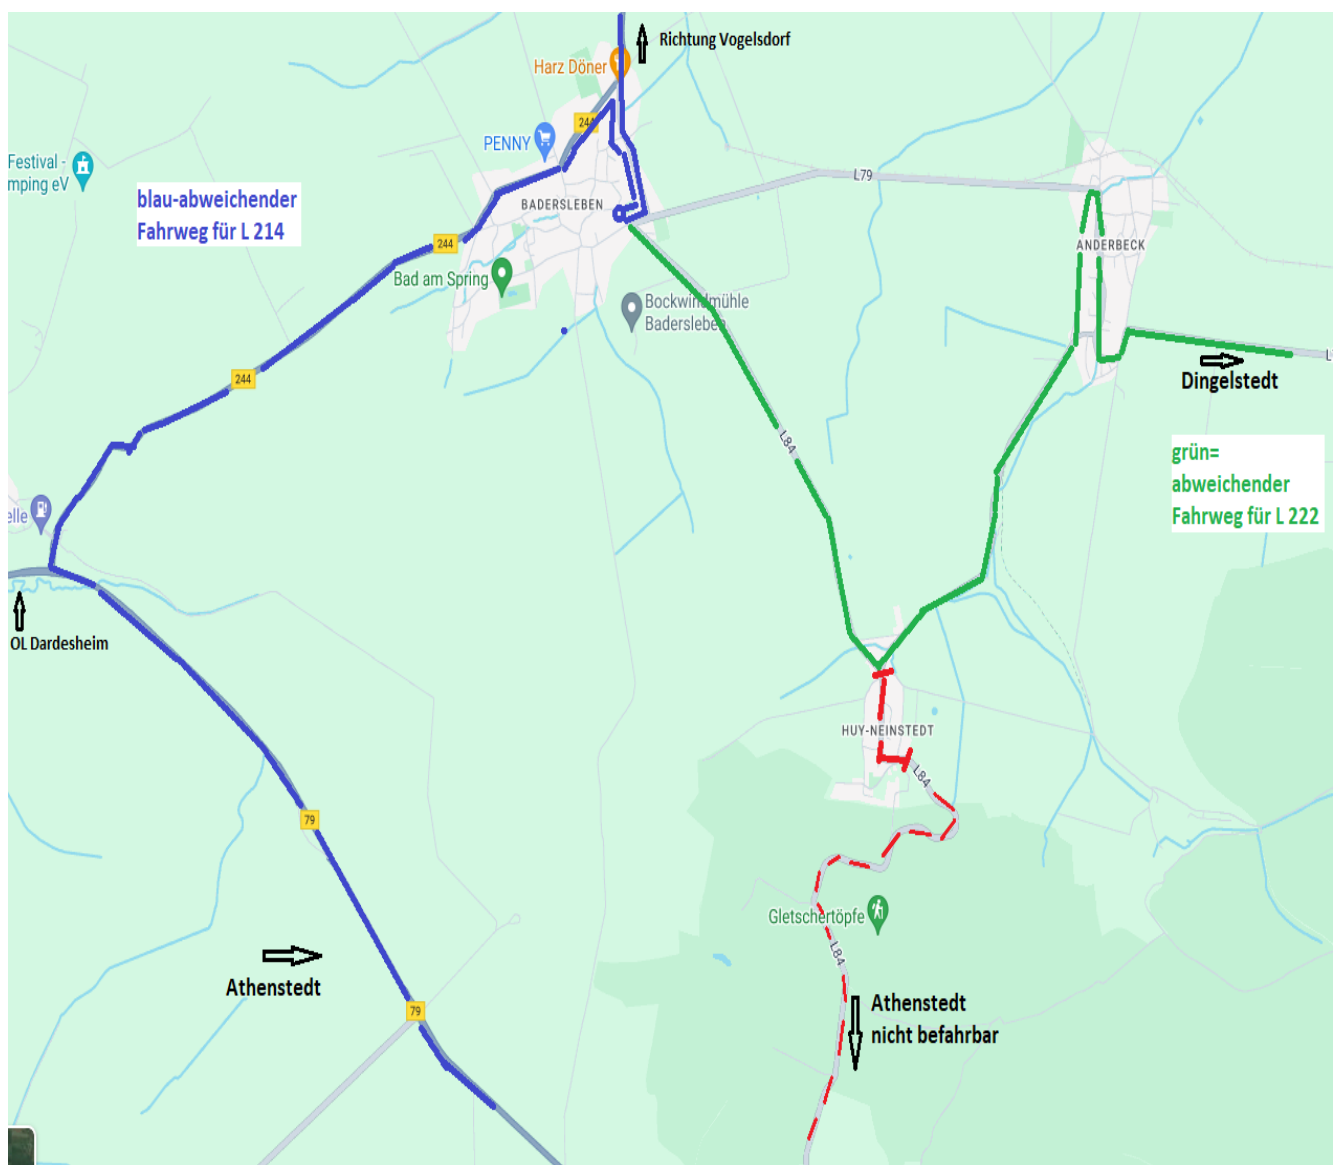

Information: L 214/222/SV (Ersatzfahrplan)

Ab Montag, den 31.03.2025 wird in Huy-Neinstedt die „Lange Str.“ gesperrt. In Folge wird die Bedienung der OL Huy-Neinstedt mit der L 222 (grün) abgesichert. Somit verkehrt die L 222 (incl. SV) ab Badersleben „Huy-Neinst.-Str.“ über Huy-Neinstedt mit Bedienung „Vor dem Tore“ dann nach Anderbeck (J.-Lübke-Str.) und weiter lt. Plan. Gegenrichtung analog.

Die L 214 (blau) verkehrt ab Badersleben „Huy-Neinst.-Str.“ ohne Halt bis Athenstedt „Busbahnhof“ dann weiter lt. Plan. Gegenrichtung analog. Die Haltestellen „Gletschertöpfe“ entfallen.

Die Bedienung der „GS Badersleben“ ist dem Ersatzfahrplan zu entnehmen.

Ablage:	<input type="checkbox"/> BT Wernigerode	<input checked="" type="checkbox"/> BT Halberstadt	<input type="checkbox"/> BT Quedlinburg
Umleitungsverteiler umleitung@hvb-harz.de	Gültig von: 31.03.2025	Gültig bis: 30.09.2025	