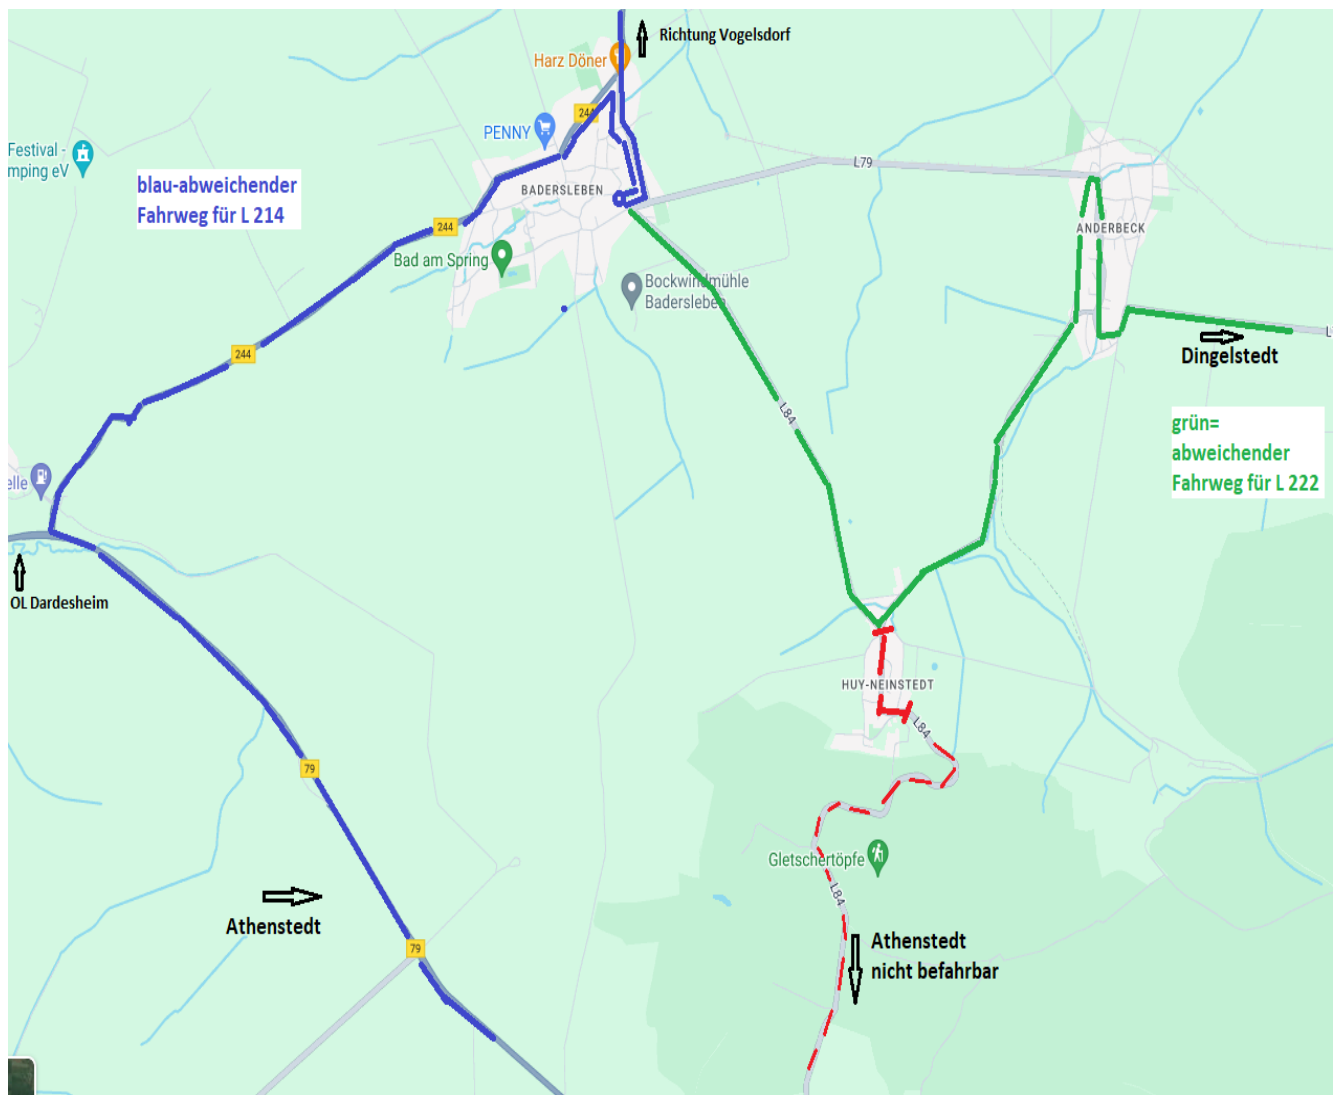

Information: L 214/222/SV (Ersatzfahrplan)

Ab Montag, den 07.04. bis voraussichtlich 30.09.2025 ist in Huy-Neinstedt die „Lange Str.“ gesperrt. Damit wird die Bedienung der OL Huy-Neinstedt mit der L 222 (grün) abgesichert.

Somit verkehrt die L 222 ab Badersleben „Huy-Neinst.-Str.“ über Huy-Neinstedt mit Bedienung „Vor dem Tore“ dann nach Anderbeck (J.-Lübke-Str.) und weiter lt. Plan. Gegenrichtung analog.

Die L 214 (blau) verkehrt ab Badersleben „Huy-Neinst.-Str.“ ohne Halt bis Athenstedt „Busbahnhof“ dann weiter lt. Plan. Gegenrichtung analog. Die Haltestellen „Gletschertöpfe“ entfallen.

Die Bedienung der „GS Badersleben“ ist dem Ersatzfahrplan zu entnehmen. Geplante Umstiegs-Optionen sind weiterhin zu gewährleisten.

Ablage:	<input type="checkbox"/> BT Wernigerode	<input checked="" type="checkbox"/> BT Halberstadt	<input type="checkbox"/> BT Quedlinburg
Umleitungsverteiler umleitung@hvb-harz.de	Gültig von: 07.04.2025	Gültig bis: 30.09.2025	